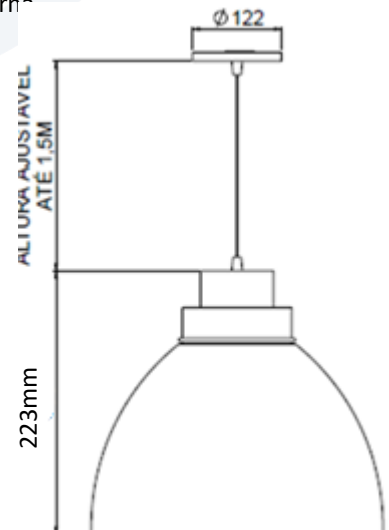

#### CARACTERÍSTICAS DE FUNCIONAMENTO:

CÓDIGO	100155-PBB40
FONTE DE LUZ	LAMP BULBO
POTÊNCIA	9W
FLUXO LED	565lm
FLUXO LUMINÁRIA*	565lm
TEMP DE COR	4000K
TENSÃO	100-240v
VIDA ÚTIL (HORAS)	25.000 (55°C)
IRC	>80
FATOR DE POTÊNCIA	>0.7
ÂNGULO DE ABERTURA	160°
GRAU DE PROTEÇÃO	IP20

#### DIMENSÕES:

**EVOLIGHT**<sup>®</sup>  
I L U M I N A Ç Ã O

DESCRIÇÃO:

FOTOMETRIA:

CARACTERÍSTICAS DE FUNCIONAMENTO:

GARANTIA:

APLICAÇÃO:

DIMENSÕES: